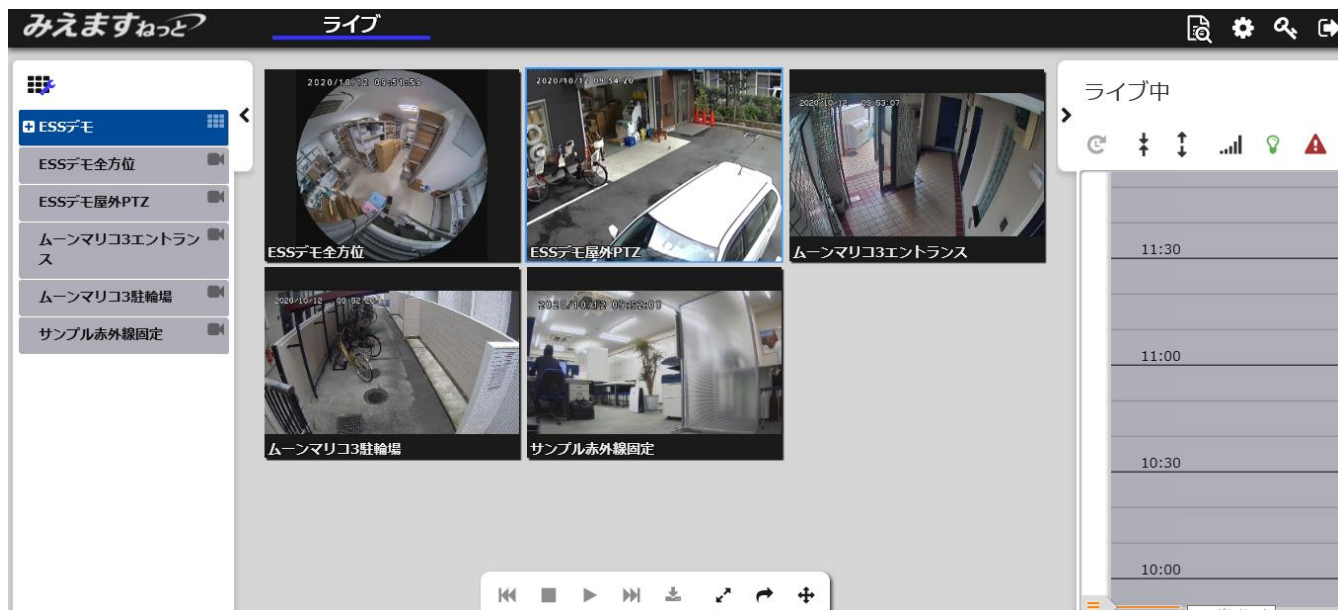

- ◎垂直-30° ~90°
- ◎水平350° 回転
- ◎21倍光学ズーム
- ◎寸法:約200×200×270mm
- ◎重量:約4.5kg

M-Cube赤外線タイプ

【仕様】

- ◎赤外線LED搭載
- ◎定点撮影モデル
- ◎寸法:約200×370×400mm
- ◎重量:約5kg

M-Cube全方位タイプ

【仕様】

- ◎赤外線LED搭載
- ◎定点撮影モデル
- ◎寸法:約200×200×330mm
- ◎重量:約4.7kg

<システムイメージ>

M-Cube

映像データ

録画

みえますねっと
サーバー

映像データ

遠隔地

パソコン