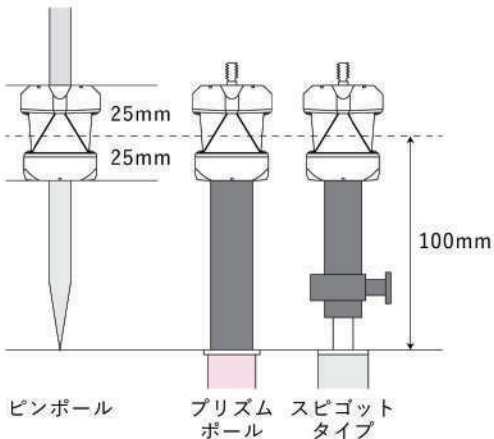

プリズム部が独立構造・接着剤不使用の為、万が一破損した場合、割れた部分のみを交換修理が可能です。

➡ 新たに買い替える必要がない為経費削減につながります。

9mmφピンポール対応

最も広く使われている9mmφピンポールを使用。

プリズム高を変更する場合は、ピンポールの長さで調整します。

仕様

- プリズム定数 -4.4mm
- サイズ 46(W)×46(D)×74(H)mm
- 重量 約120g
- 取付ネジ M6 オスネジ(上部・下部)
- 付属品 専用石突75mm (DMP-M675)、専用ケース、水準器(PC-40L)、ガラス保護バンド、取扱説明書

オプション

プリズムポールアダプター 5/8インチタイプ

PPA100R

- サイズ 25φ×75mm
- 重量 90g
- 取付ネジ
- 上部 M6 メスネジ
- 下部 W5/8 メスネジ

ポールアダプター スピゴットタイプ

LSP100R (ライカポール用)

- サイズ 38×30×62mm
- 重量 60g
- 取付ネジ
- 上部 M6 メスネジ
- 下部 スピゴット

コードNo.	製品名	型式	希望小売価格(税抜)
223305	追尾用 360度プリズム REVO360	R-360	¥120,000
223549	プリズムポールアダプター	PPA100R	¥4,000
223550	ポールアダプター スピゴットタイプ	LSP100R	¥9,000